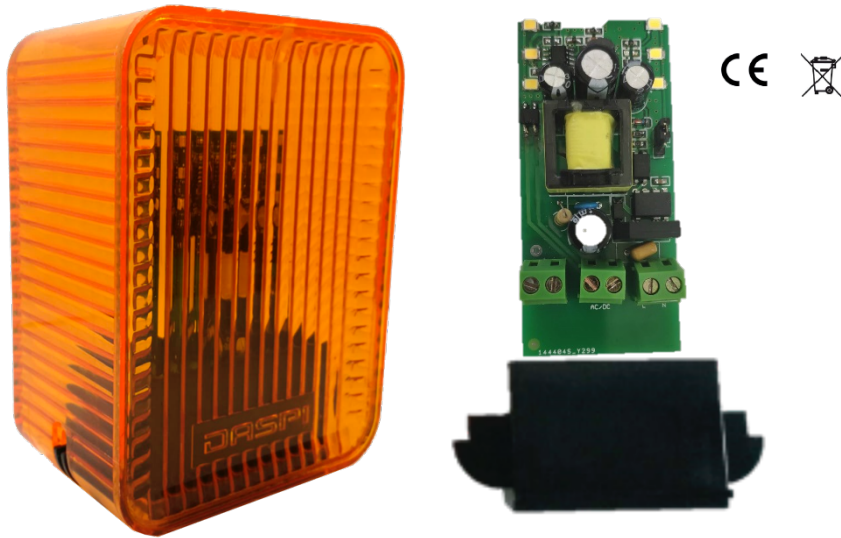

LAMP FLASH-FIXED / LÁMPARA DESTELLANTE-FIJA

Door lamp with the possibility of flashing or working fixed./Lampara para puerta con posibilidad de realizar destellos o trabajar fija.

CONNECTIONS/CONEXIONES

1-2: Connection antenna

3-4: connection 12/24V AC/DC

5-6: connection 220V

Jumper: select flash or fixed

1-2: Conexión antena

2-3: Conexión 12/24V AC/DC

5-6: Conexión 220V

Jumper: para seleccionar destellante o fija