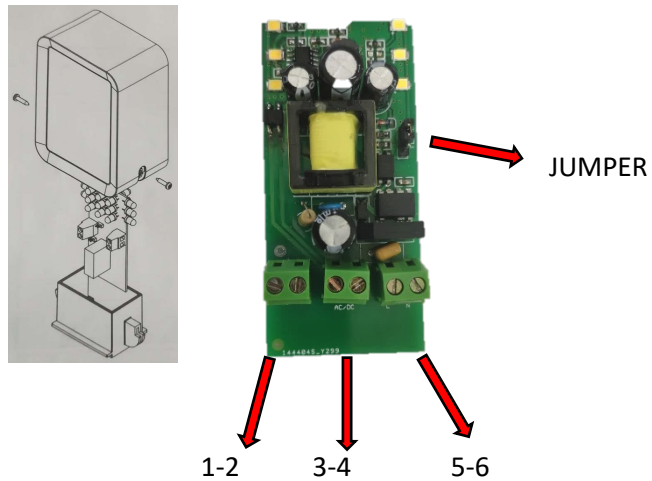

LAMP FLASH-FIXED / LÁMPARA DESTELLANTE-FIJA

Door lamp with the possibility of flashing or working fixed./Lampara para puerta con posibilidad de realizar destellos o trabajar fija.

CONNECTIONS/CONEXIONES

1-2: Connection antenna

3-4: connection 12/24V AC/DC

5-6: connection 220V

Jumper: select flash or fixed

1-2: Conexión antena

2-3: Conexión 12/24V AC/DC

5-6: Conexión 220V

Jumper: para seleccionar destellante o fija